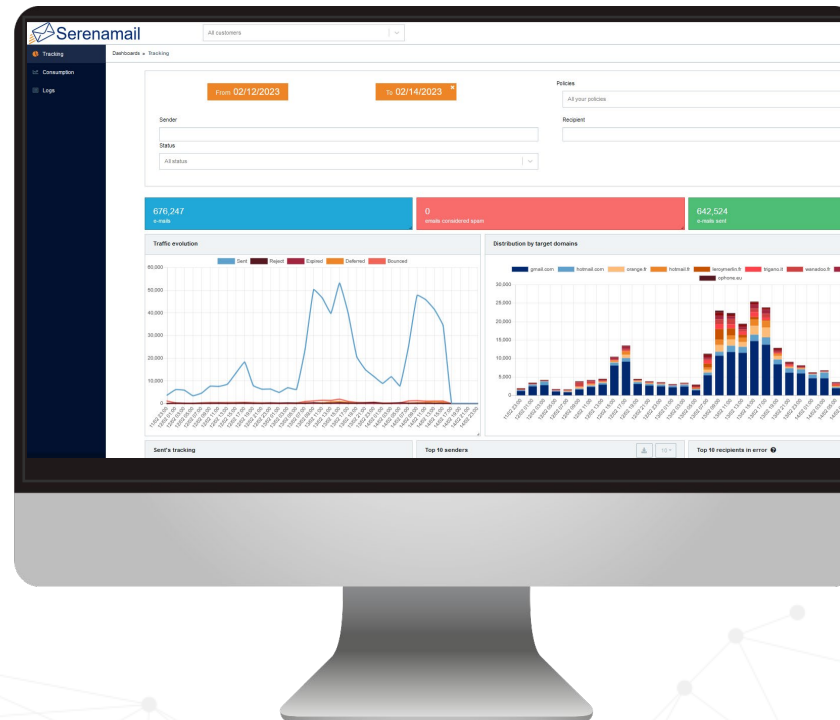

Surveillance

Relais SMTP sécurisé pour des volumes d'e-mails transactionnels importants

Séparer les Emails transactionnels des autres flux

Améliorer la délivrabilité

Protéger la réputation du domaine

Des routes adaptées aux flux alerting et standard

Tableau de bord de suivi en temps réel

Traffic évolutif sans effort

Fonctionnalités Serenamail

Utilisateurs finaux

- Suivi des envois
- Console d'accès aux log
- Intuitif et ergonomique
- Disponible partout & tout le temps

Serenamail principe de fonctionnement

Gestion de la relation avec les citoyens

- 20 000 envois de RDV par jour
- Personnalisation: envoi par API depuis le site internet
- Sécurisation du flux d'emails sortants
- Délivrabilité 24/7 assurée par les services Alinto