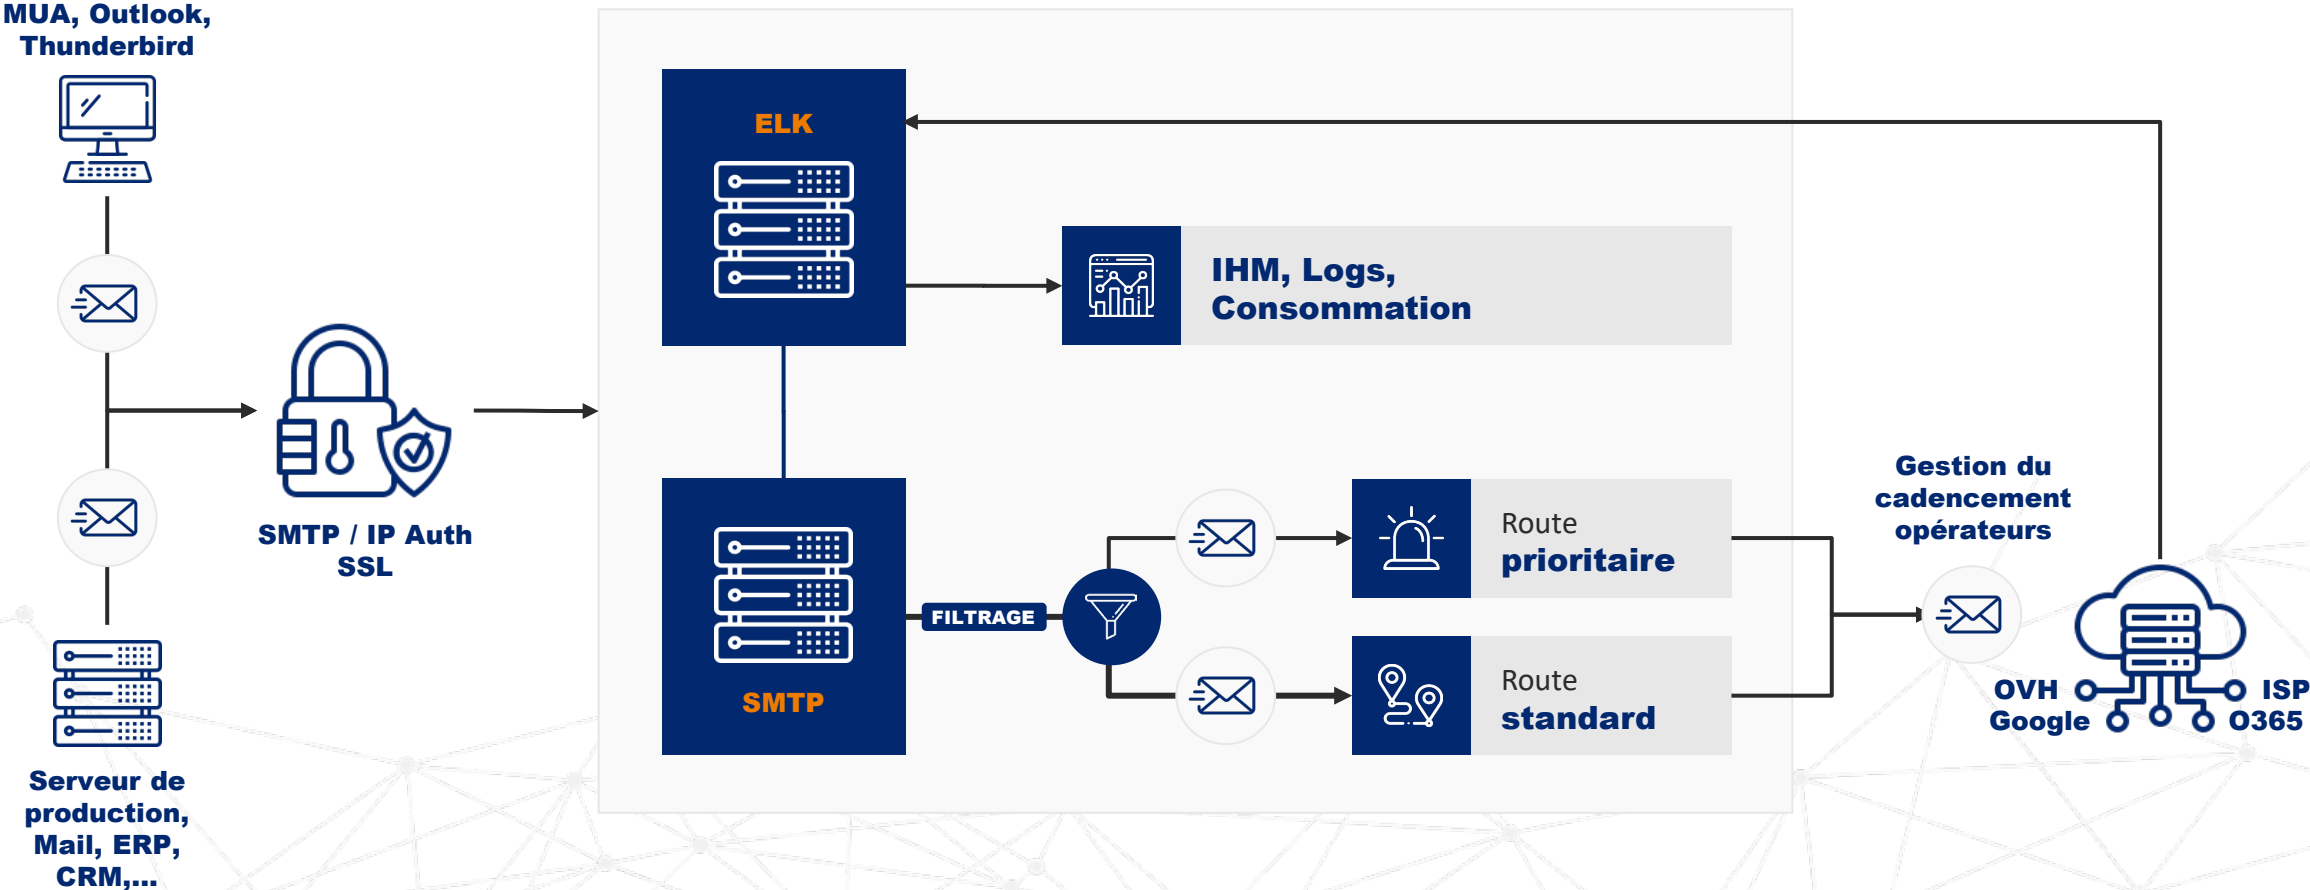

Tableau de bord de suivi en temps réel

Traffic évolutif sans effort

Fonctionnalités Serenamail

Utilisateurs finaux

- Suivi des envois
- Console d'accès aux log
- Intuitif et ergonomique
- Disponible partout & tout le temps

Départements IT

- SaaS
- Disponibilité 99,99%
- Pas d'infrastructures à gérer

DSI

- Control des process
- Conformité
- Souveraineté / Sécurité / Confidentialité

Administrateurs système

- Console administration intuitive
- tracking des messages & dashboard
- Paramétrages rapides

Serenamail principe de fonctionnement

Gestion de la relation avec les citoyens

- 20 000 envois de RDV par jour
- Personnalisation: envoi par API depuis le site internet
- Sécurisation du flux d'emails sortants
- Délivrabilité 24/7 assurée par les services Alinto

fabricant international d'équipements de loisirs

- Gestion des flux email des ERP de 3 compagnies Italie, France et Allemagne
- Dimensionnement quotidien avec seuil d'alerte paramétrable
- Délivrabilité et traçabilité
- Indépendance par rapport au flux de mail corporate et marketing